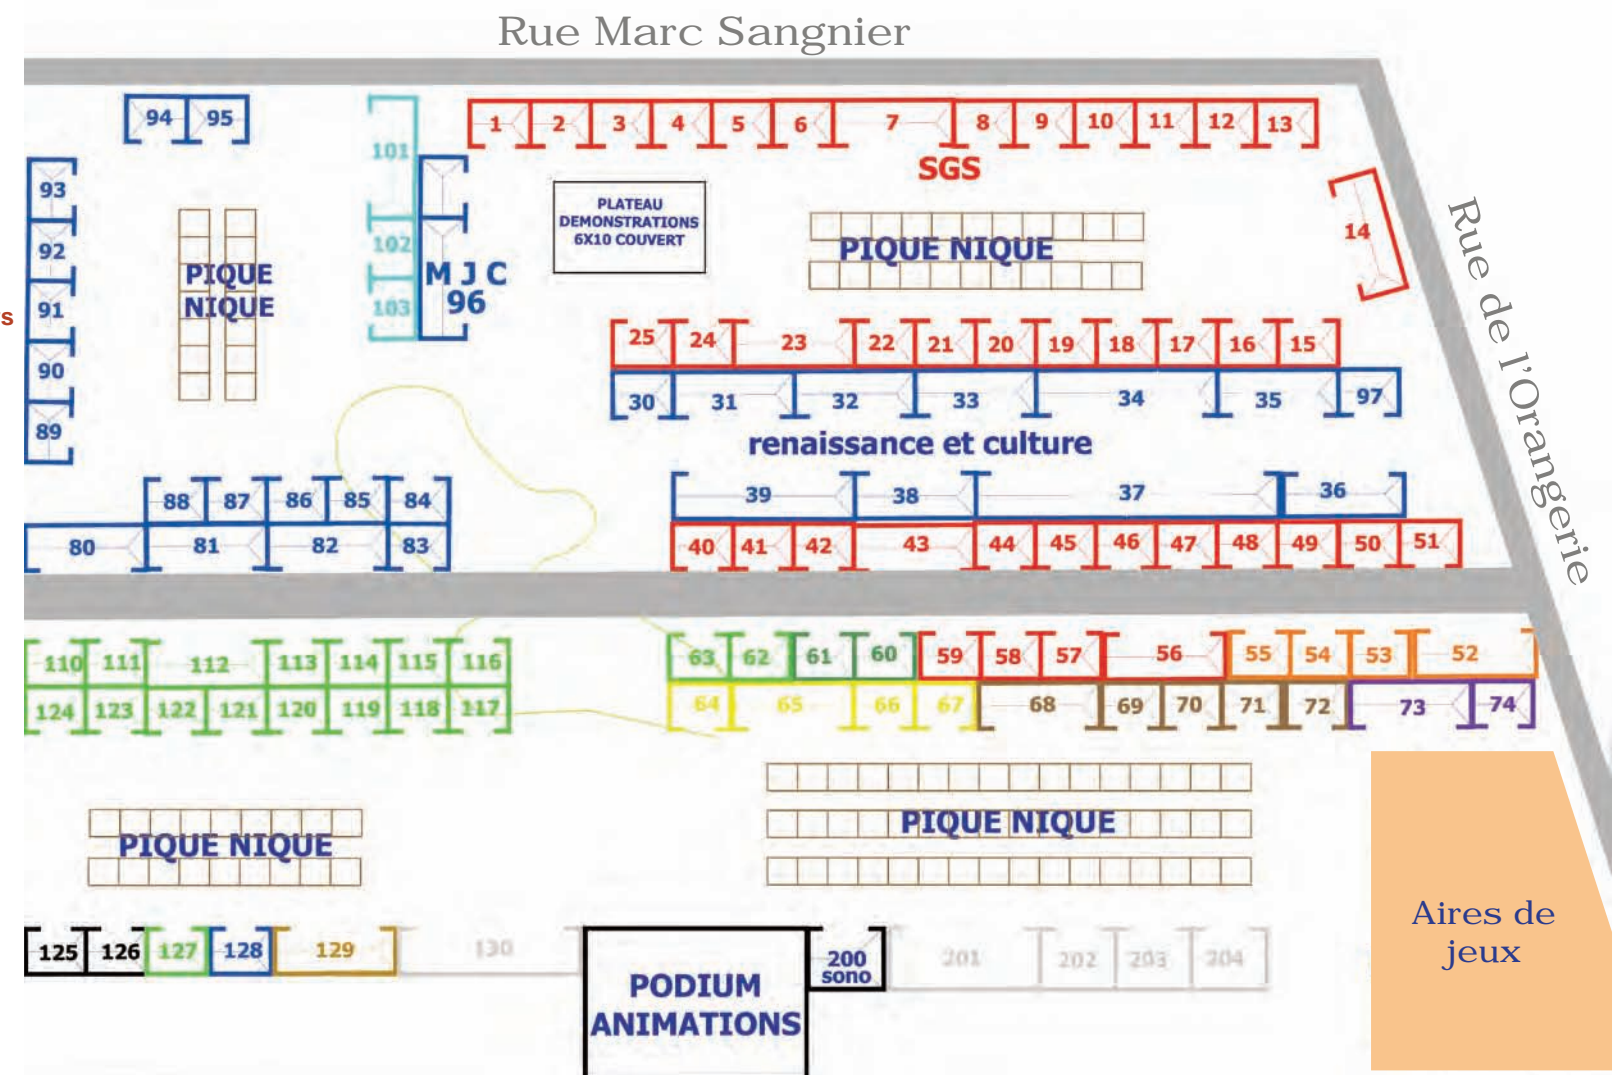

Humanitaires et caritatives

1. 62 Croix-Rouge
2. 63 UMPS
3. 110 Association Nationale de Cardiaques Congénitaux et Handicapés
4. 112 Secours Populaire Français
5. 113 Lions Club
6. 114 U.N.R.P.A
7. 115 Secours Catholique
8. 116 FNATH
9. 117 Viet-Nam une chance pour tous
10. 118 SONMTOUDA
11. 119 Vie Libre
12. 120 Amnesty International Groupe 28
13. 121 Femmes Solidaires Départemental
14. 122 Femmes dans la Cité
15. 123 Paralysés de France
16. 124
17. 127 Prévention Routière

Scolaires

1. 64 F.C.P.E.
2. 65 Amicale des Anciens Elèves des Ecoles Publiques
3. 66 Association Autonome des Parents d'Elèves de SGDB
4. 67 Ass. Parents d'élèves J.Macé/J.Ferry

Environnementales

1. 60 Jardiniers de France
2. 61 Canards Sauvages

Religieuses

1. 73 Communautés Catholiques de SGDB
2. 73 Relais St-Hubert
3. 73 Eglise en Val d'Orge
4. 74 Grain de Sévérité/la Manne

Commerçants et insertion économique

1. 95 HERCULE Insertion
2. 129 Artisans du Monde

Citoyennes

1. 52 Les Amis de Votre Ville /ACCUEIL
2. 53 Conseil des Sages
3. 54 Scouts et Guides de France
4. 55 Rand Scout et Rand Guide

Jumelage

1. 130 AGORA
2. 130 Cercle des Amis de Ste-GENEVIEVE et d'OBERSHAUSEN

Activités municipales

1. 132 Service Jeunesse
2. 132 Service Culturel
3. 132 Conservatoire
4. 132 Bibliothèque
5. 133 Service des Sports

Institutions

1. 140 Agglomération du Val d'Orge